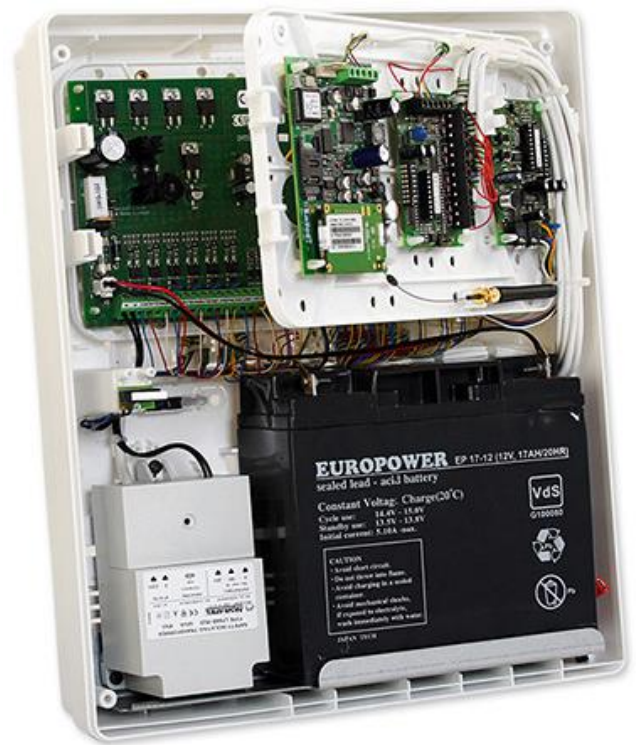

## HÁZ

- szabotázsvédelem:
  - kinyitás ellen
  - falról történő eltávolítás ellen
- rendszer felszerelését és karbantartását megkönnyítő eltávolítható szerelőlap
- belülrre szerelhető vezeték nélküli eszköz antennák
- méret: 324 x 382 x 108 mm
- 40 VA vagy 60 VA transzformátor hely
- 12 V / 17 Ah zárt savas ólomakkumulátor hely
- transzformátor helyett **APS-412** tápegység is beszerelhető

## MŰSZAKI ADATOK

Ház méretei	324 x 382 x 108 mm
Tömeg	1850 g